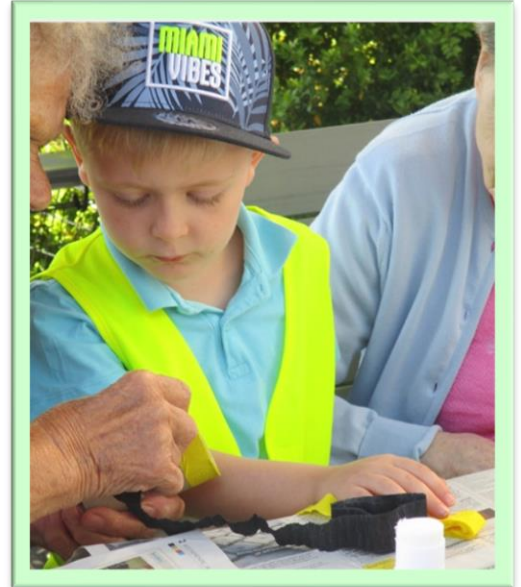

**Kooperationspflege mit der „Seniorenresidenz am Wasserturm“ seit 2013**

Wir freuen uns auf jeden Besuch in der Residenz. Heute bastelten wir gemeinsam eine Biene aus Abfallmaterialien. So üben wir uns auch in Nachhaltigkeit.

Heute kamen wir mit einer großen Überraschung: wir führten das Programm auf, welches wir für das Feuerwehrspielplatzfest einstudiert hatten. Ein großes „Dankeschön!“ an alle Rettungskräfte, die Tag und Nacht für uns arbeiten. Alle Senioren waren begeistert. Am Ende bekamen wir eine Dankesrede von einem Bewohner.