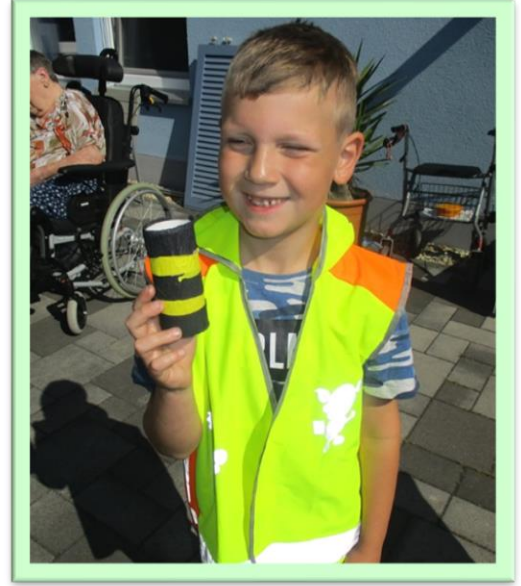

**Kooperationspflege mit der „Seniorenresidenz am Wasserturm“ seit 2013**

Wir freuen uns auf jeden Besuch in der Residenz. Heute bastelten wir gemeinsam eine Biene aus Abfallmaterialien. So üben wir uns auch in Nachhaltigkeit.

Heute kamen wir mit einer großen Überraschung: wir führten das Programm auf, welches wir für das Feuerwehrspielplatzfest einstudiert hatten. Ein großes „Dankeschön!“ an alle Rettungskräfte, die Tag und Nacht für uns arbeiten. Alle Senioren waren begeistert. Am Ende bekamen wir eine Dankesrede von einem Bewohner.