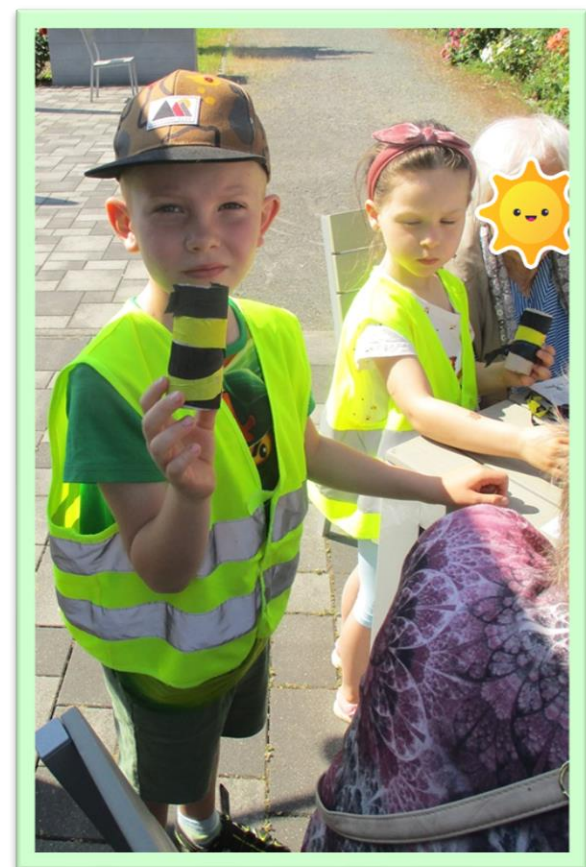

**Kooperationspflege mit der „Seniorenresidenz am Wasserturm“ seit 2013**

Wir freuen uns auf jeden Besuch in der Residenz. Heute bastelten wir gemeinsam eine Biene aus Abfallmaterialien. So üben wir uns auch in Nachhaltigkeit.

Heute kamen wir mit einer großen Überraschung: wir führten das Programm auf, welches wir für das Feuerwehrspielplatzfest einstudiert hatten. Ein großes „Dankeschön!“ an alle Rettungskräfte, die Tag und Nacht für uns arbeiten. Alle Senioren waren begeistert. Am Ende bekamen wir eine Dankesrede von einem Bewohner.